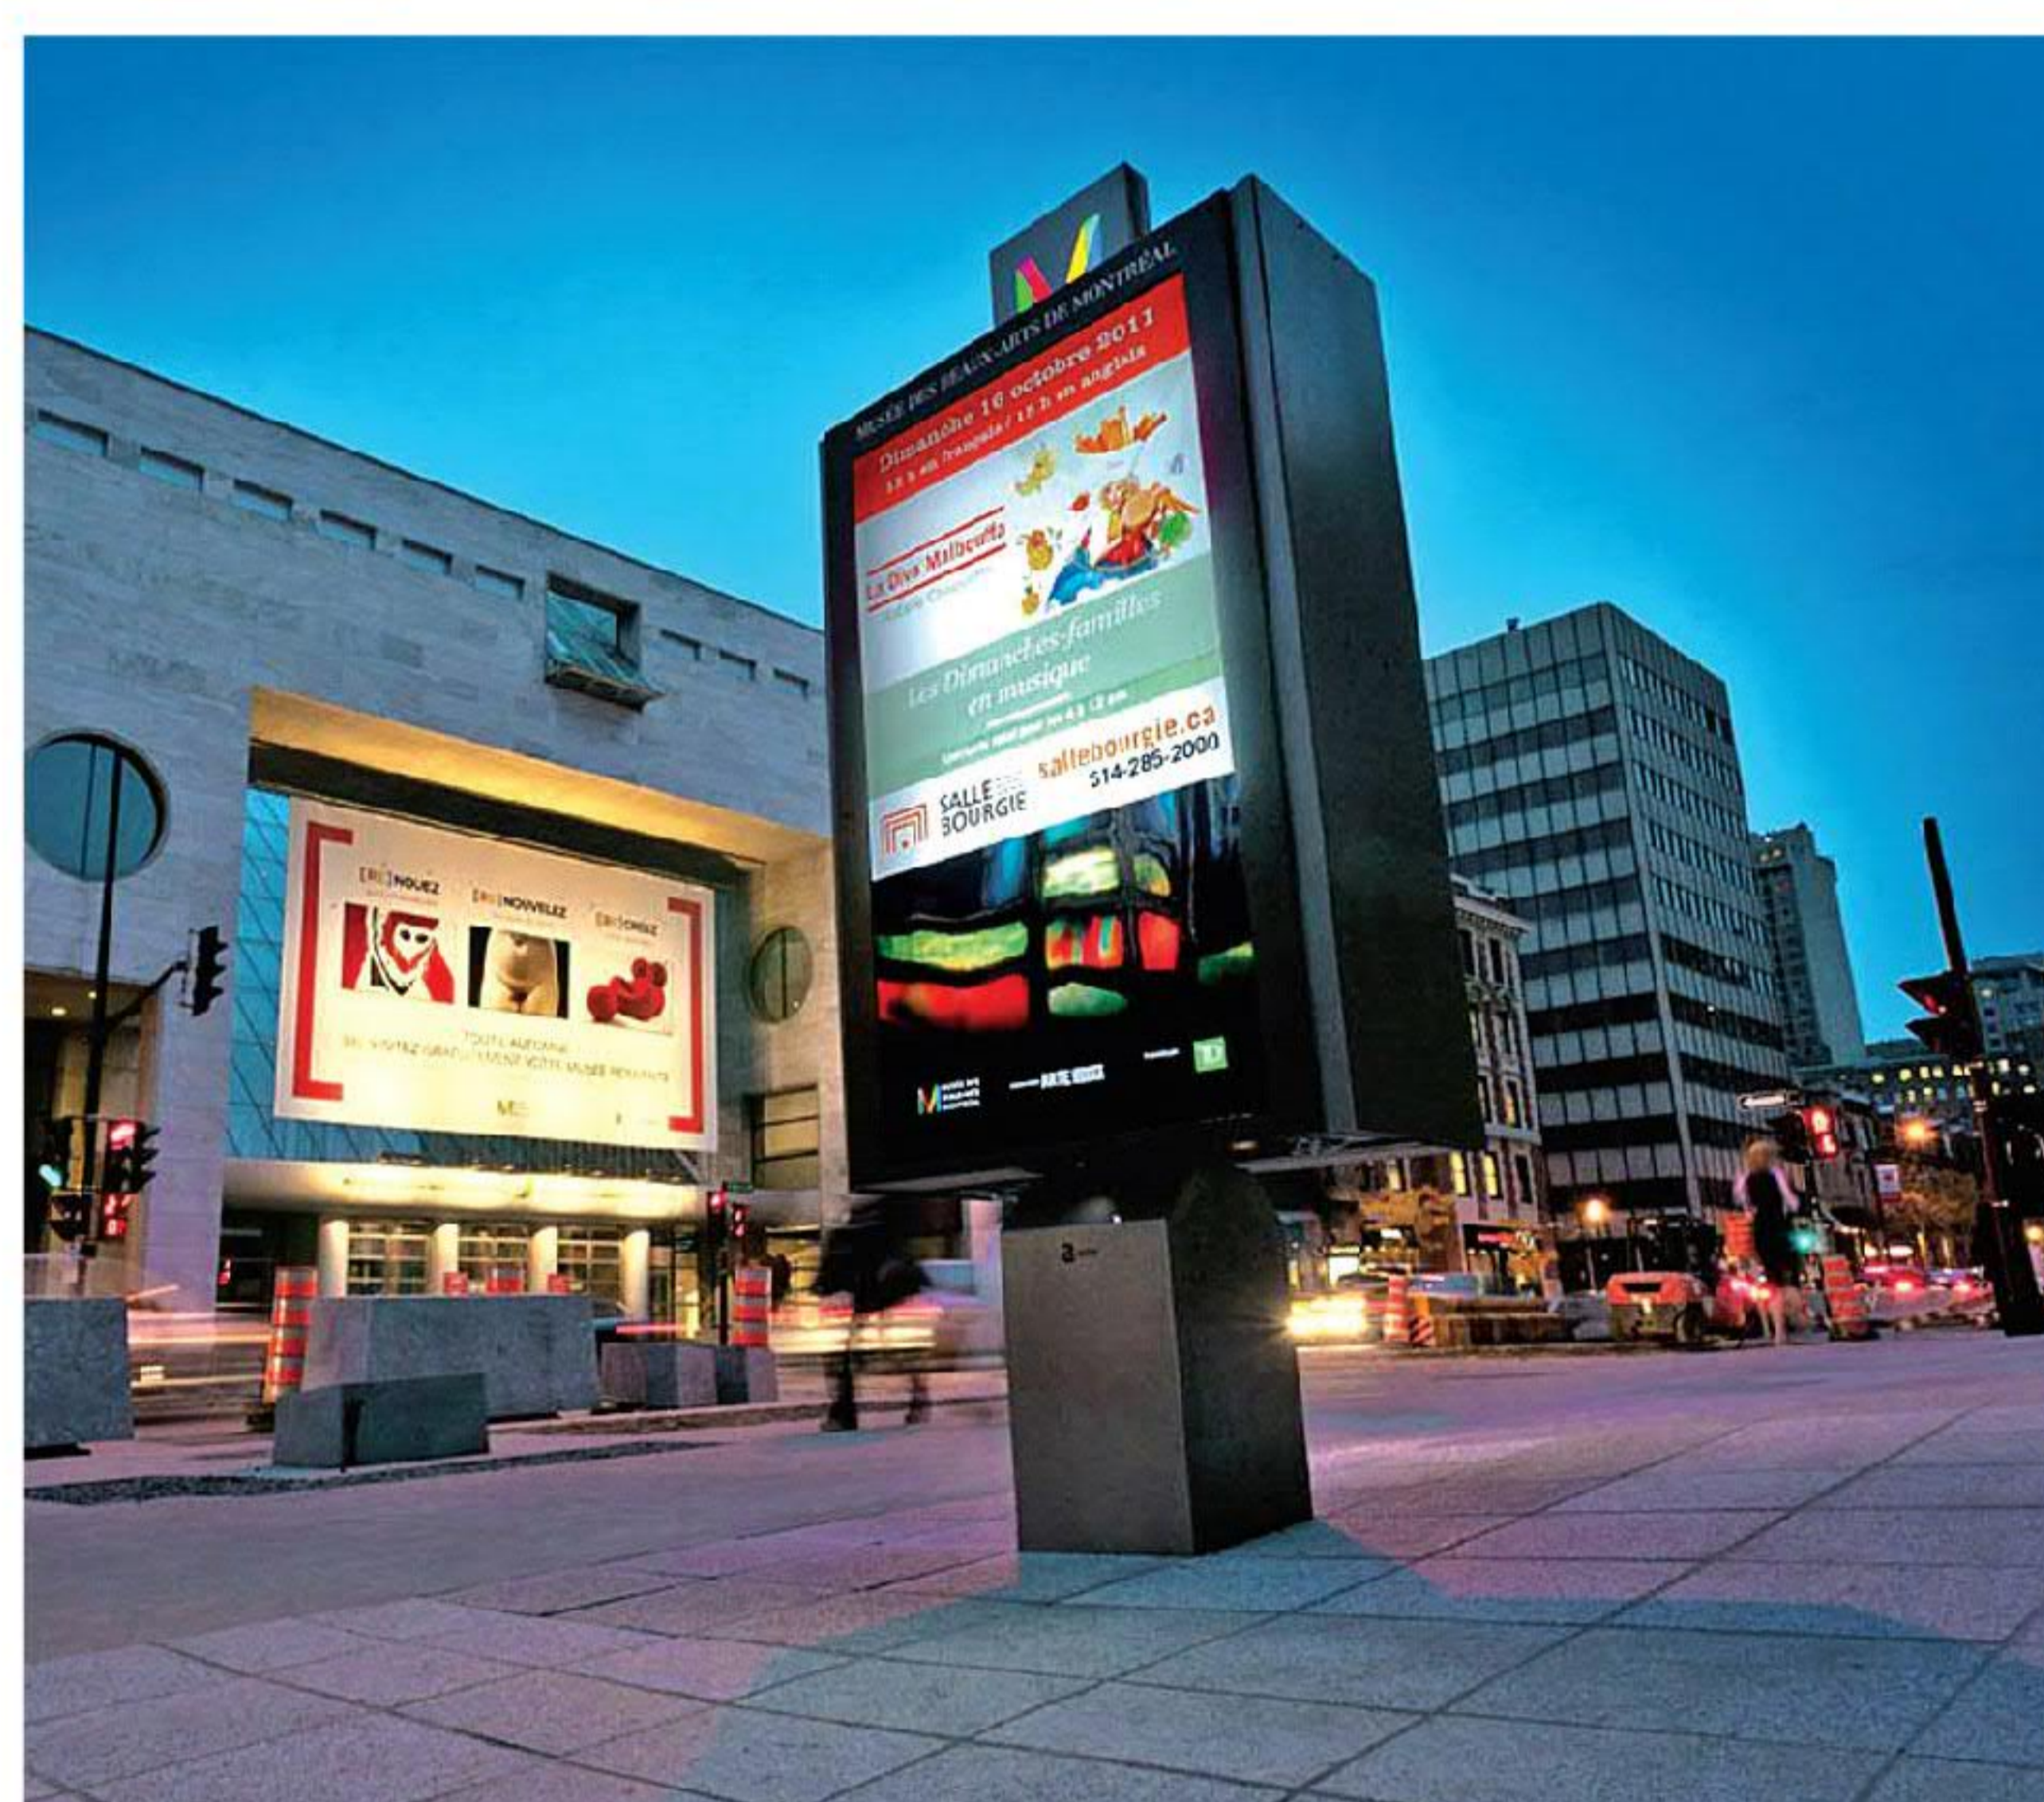

4K UHD felbontás

Az Ultra HD 4K felbontással a DS752LT5 szuperéles képet produkál a könnyen olvasható szöveg és a hihetetlen részletgazdagság érdekében.