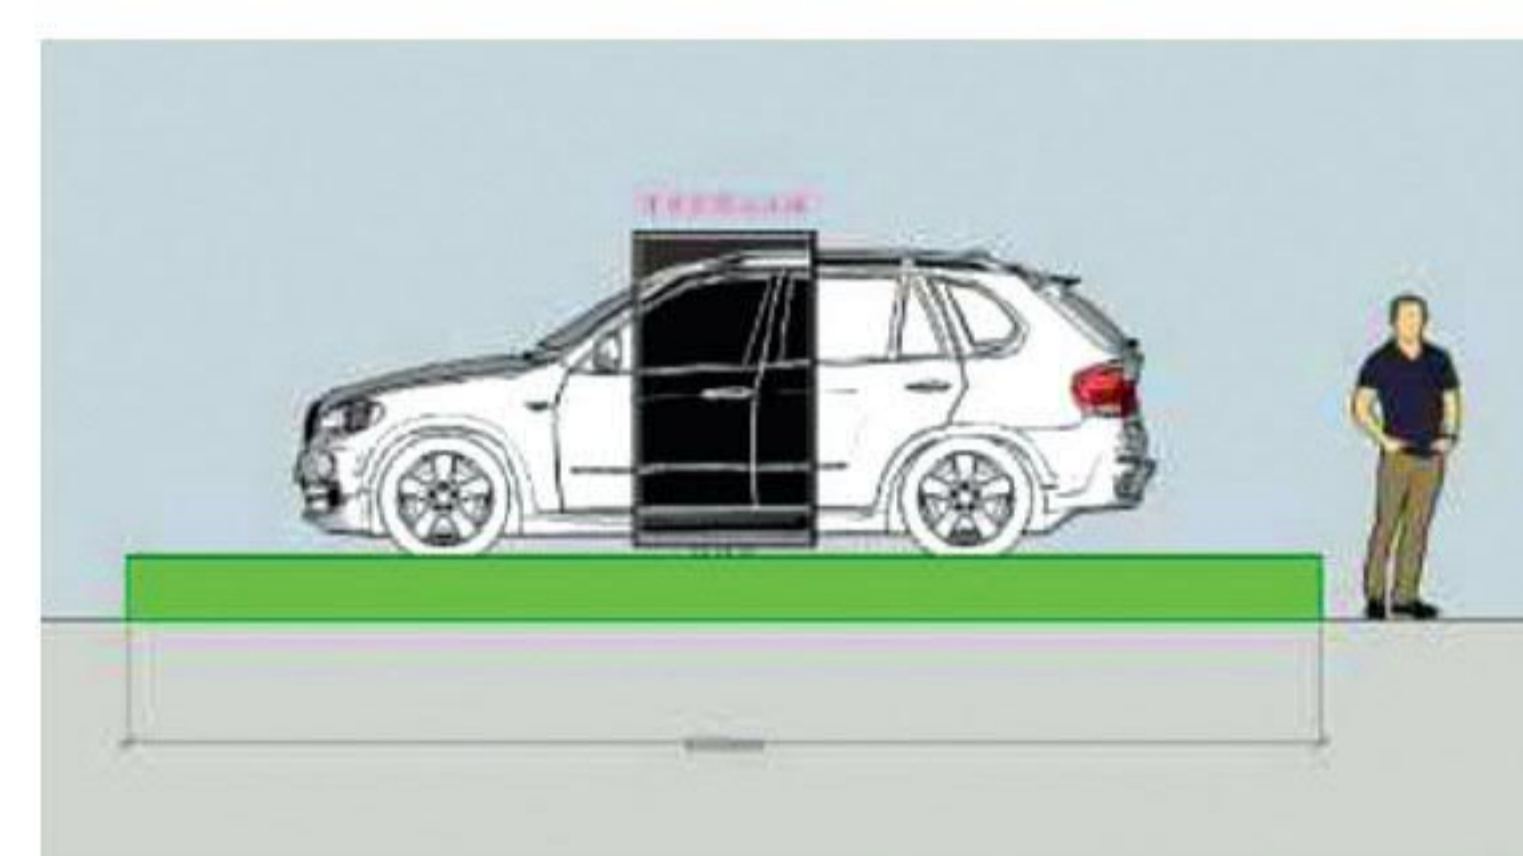

Termékjellemzők

SBR55LT-OLED átlátszó képernyő

Az SBR55LT LG OLED képernyőből készült, támogatja a HD 1080 x 1920 kimenetet, nagy felbontású, éles képet biztosít, támogatja a videólejátszást és beépített audio-videó feldolgozási funkciója van, így ez az eszköz kiváló minőségű kép- és hangminőséget biztosít

A kijelző fényereje 400 cd/m^2 , a fényáteresztése 40%, a színskálája pedig elképesztően széles. Ipari minőségű kialakítással rendelkeznek, az egyik legfejlettebb technológia a piacon, ahol az energia-takarékosság és környezetvédelem is fontos szempont volt a tervezésnél.