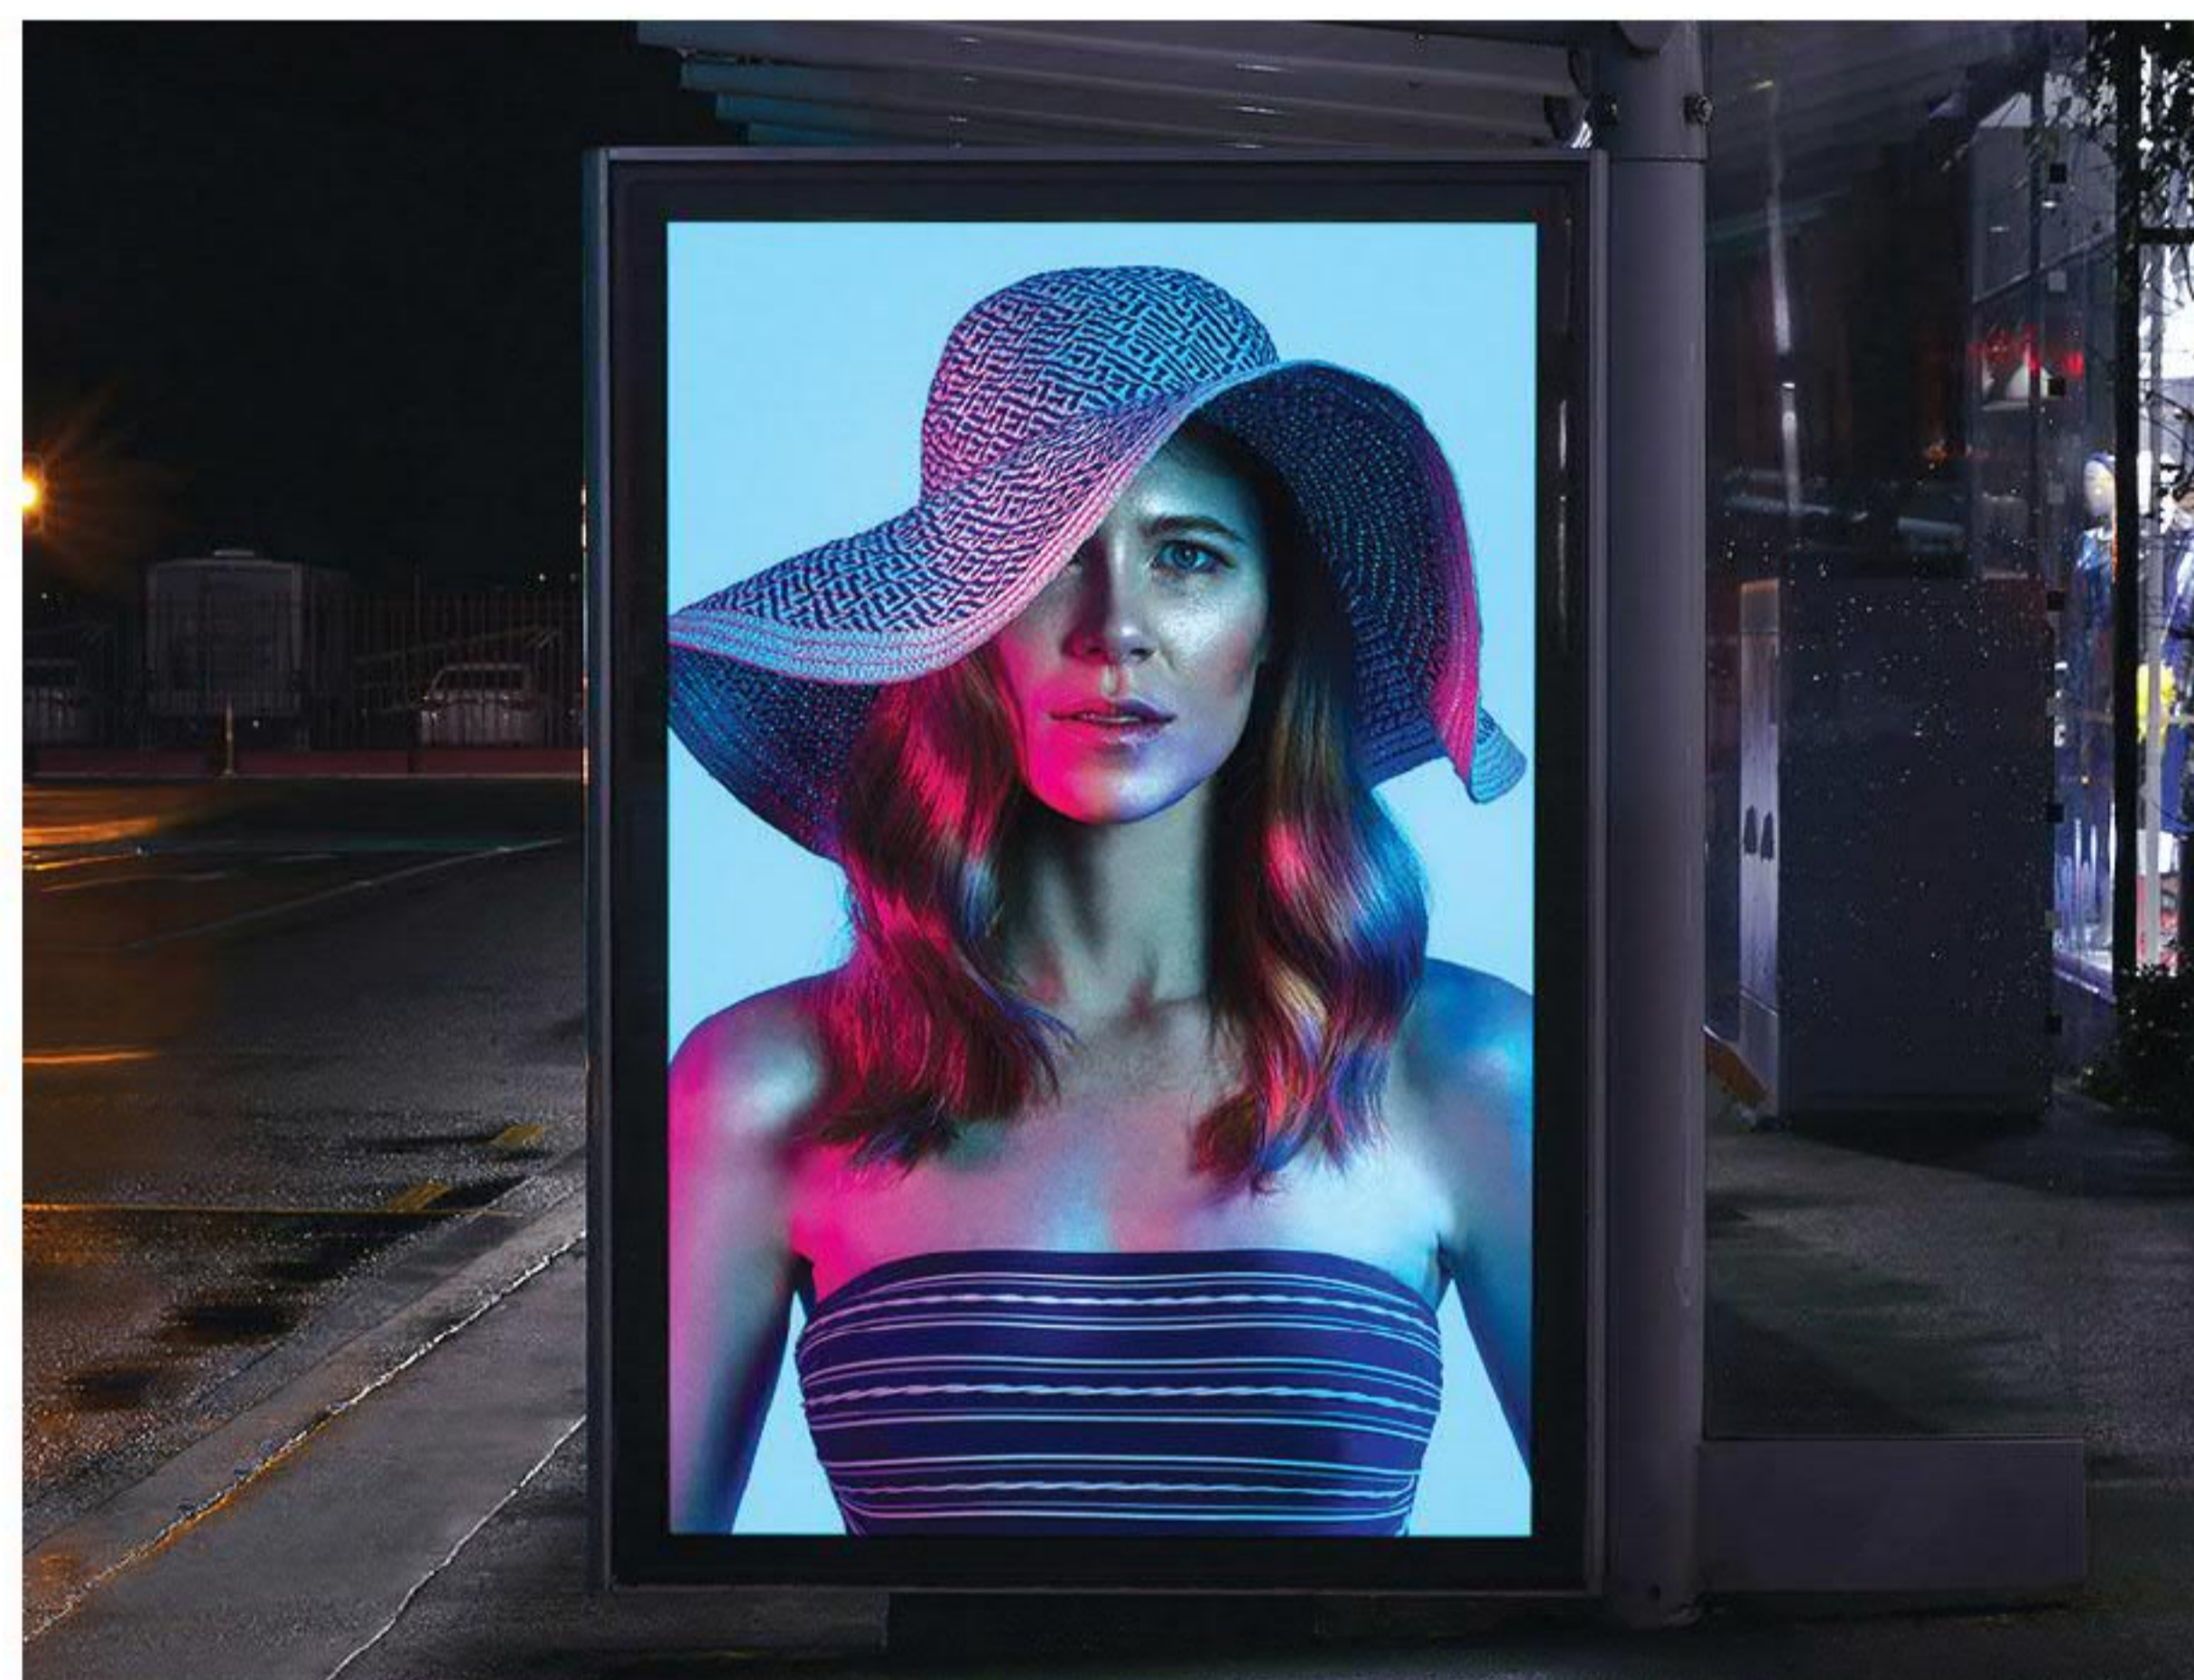

A kijelző által termelt hő kisugárzik a magas hőmérsékletű területekről, miközben egy érzékelő folyamatosan figyeli a belső hőmérsékletet, hogy megvédje a rendszert a túlmelegedéstől. Ez rendkívül csendes ventilátorokkal érhető el.

Automatikus fényerőszabályozás

A különböző külső fényviszonyok eltérő fényerőt igényelnek. A beépített fényérzékelő méri a környező fényt a területen, és ennek megfelelően automatikusan beállítja a képet.