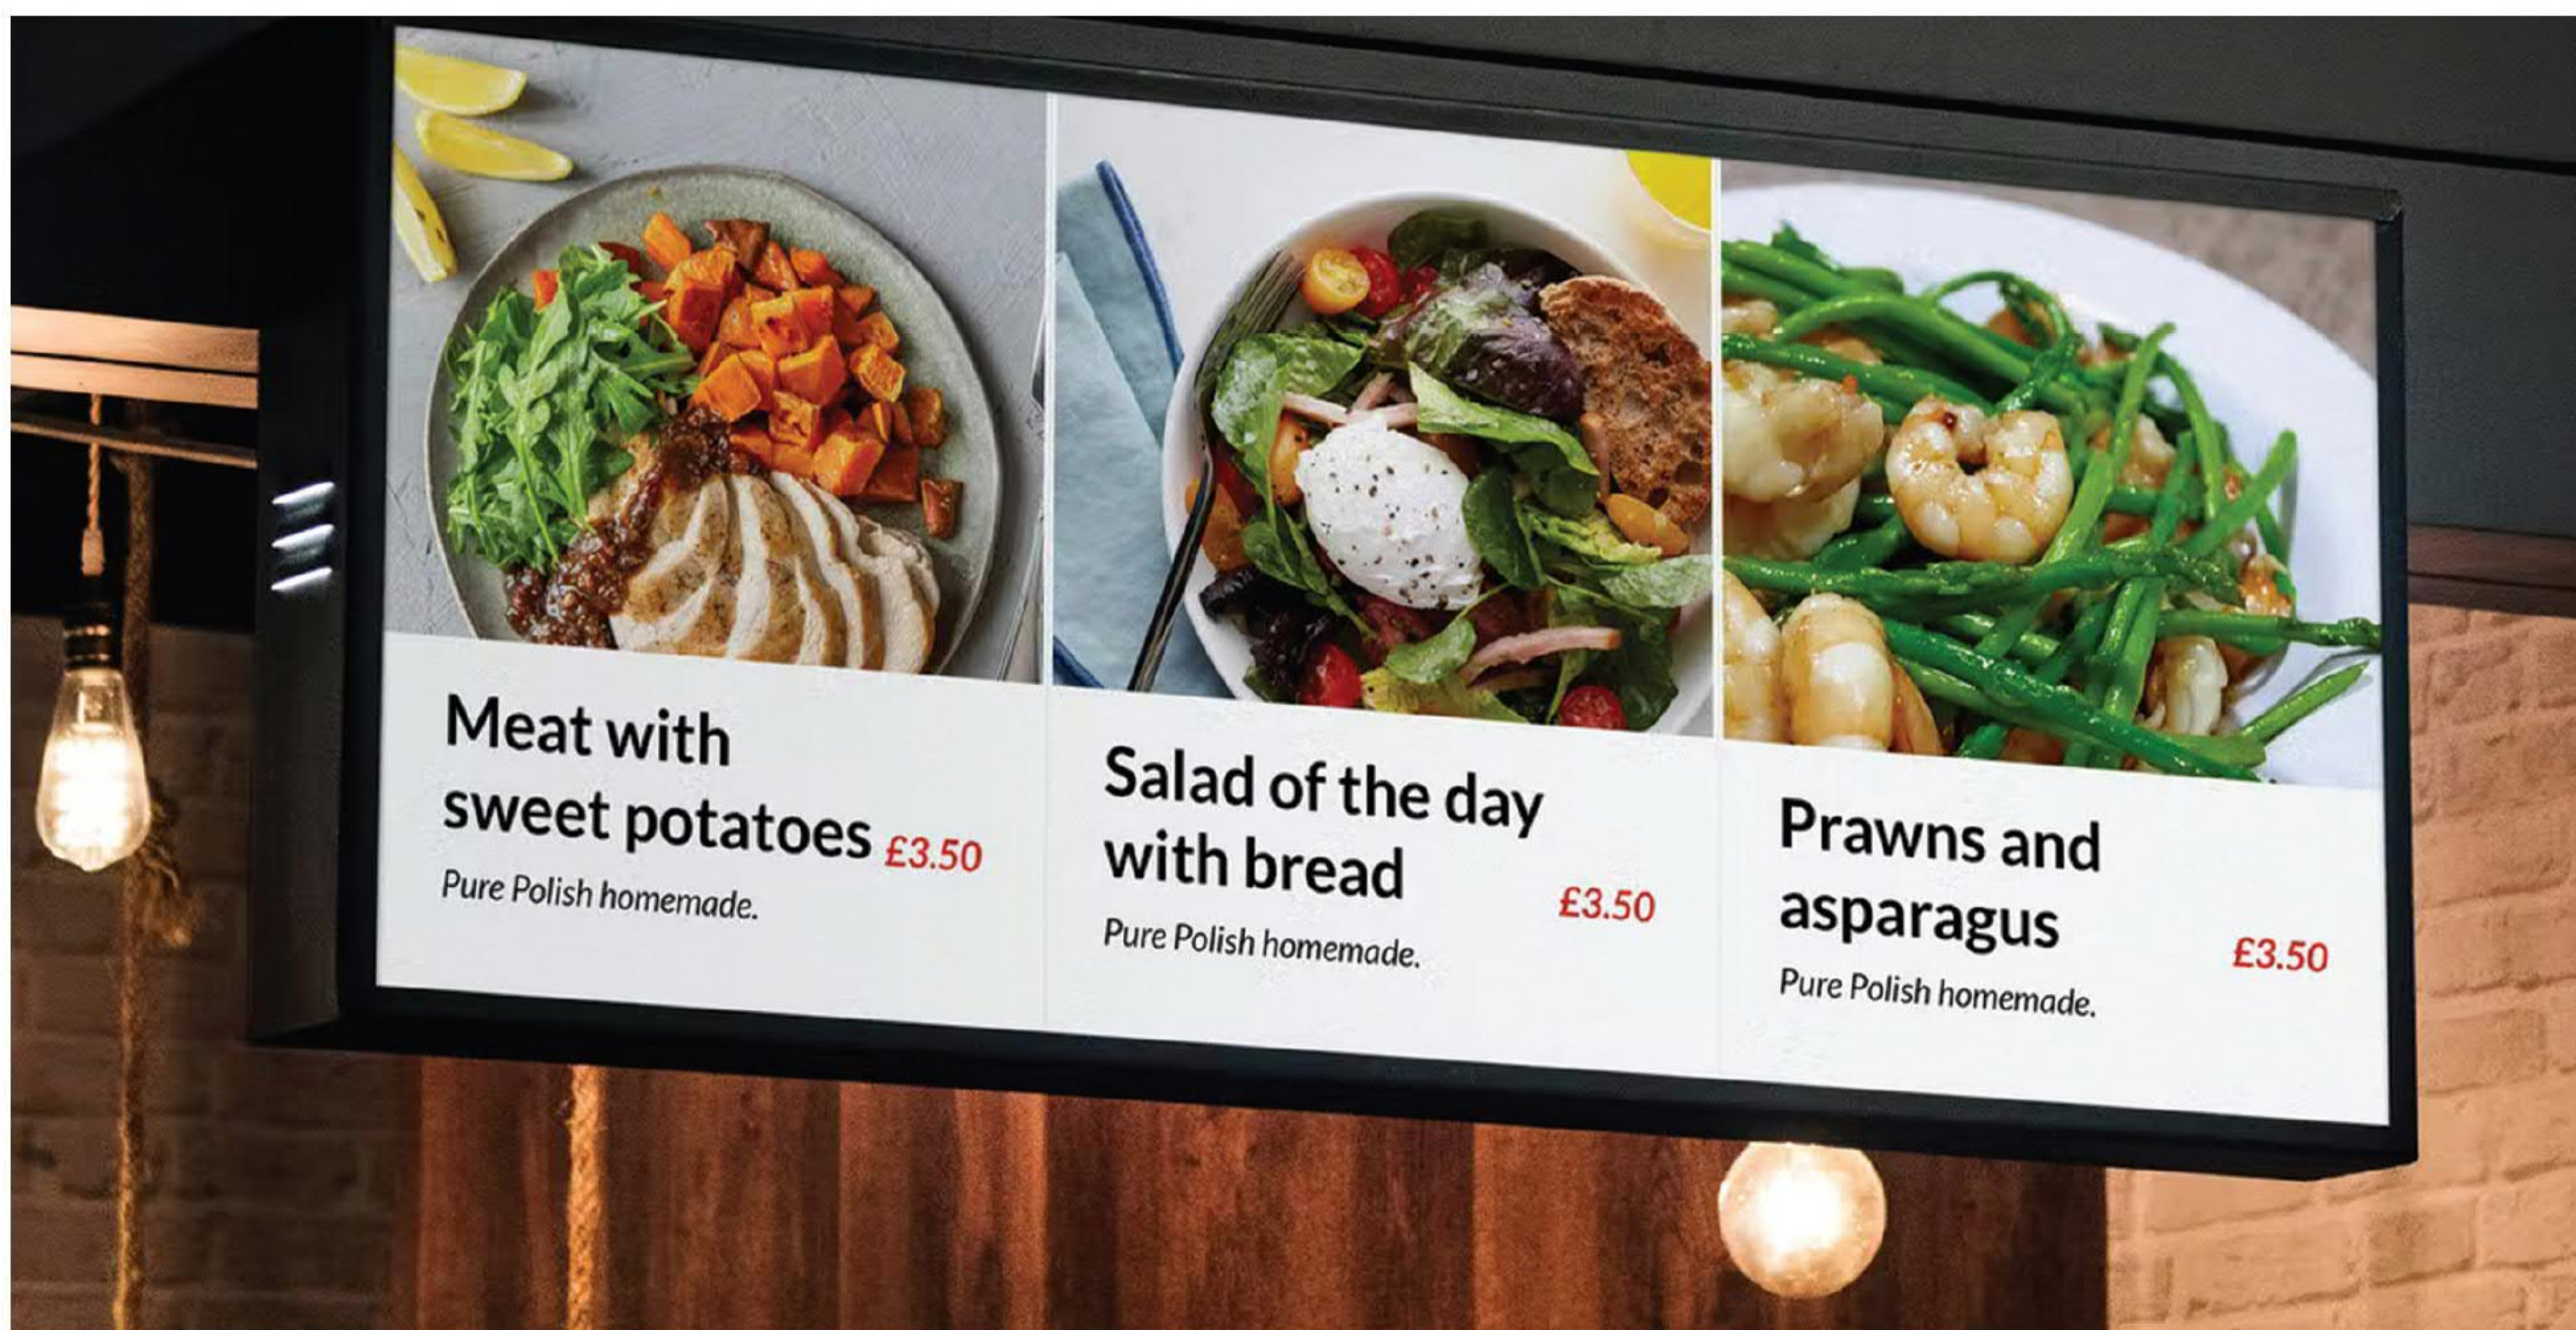

## FELHASZNÁLÁSI TERÜLETEK

A múltban a hagyományos médiahordozók, akár az esztétika, akár az információ hordozása szempontjából viszonylag egyetlen lapos, nem kielégítő teljesítményt nyújtottak, míg az új multimédiás LCD képernyők, mind az információtartalom gazdagsága, mind a teljesítmény formája tekintetében a hagyományos médiahordozókhöz képest minőségi javulással rendelkeznek. Ezek az eszközök manapság már maximálisan kihasználják a figyelemfelkeltő média-tartalom dinamikus megjelenítését, és növelik magának a terméknek a művészi értékét is. Például repülőtereken, aluljárókban, művészeti galériákban vagy kiskereskedelmi üzletekben a termék maga is szerkezeti műalkotás, és digitális modern dekorációnak tekinthető. Egyedi intelligens kijelző terminálok a nagy dinamikai és kontrasztarányú Ultra HD felbontással gazdag és részletes megjelenítést biztosítanak, így a tartalmak kellemesebben és tisztábban jeleníthetők meg.