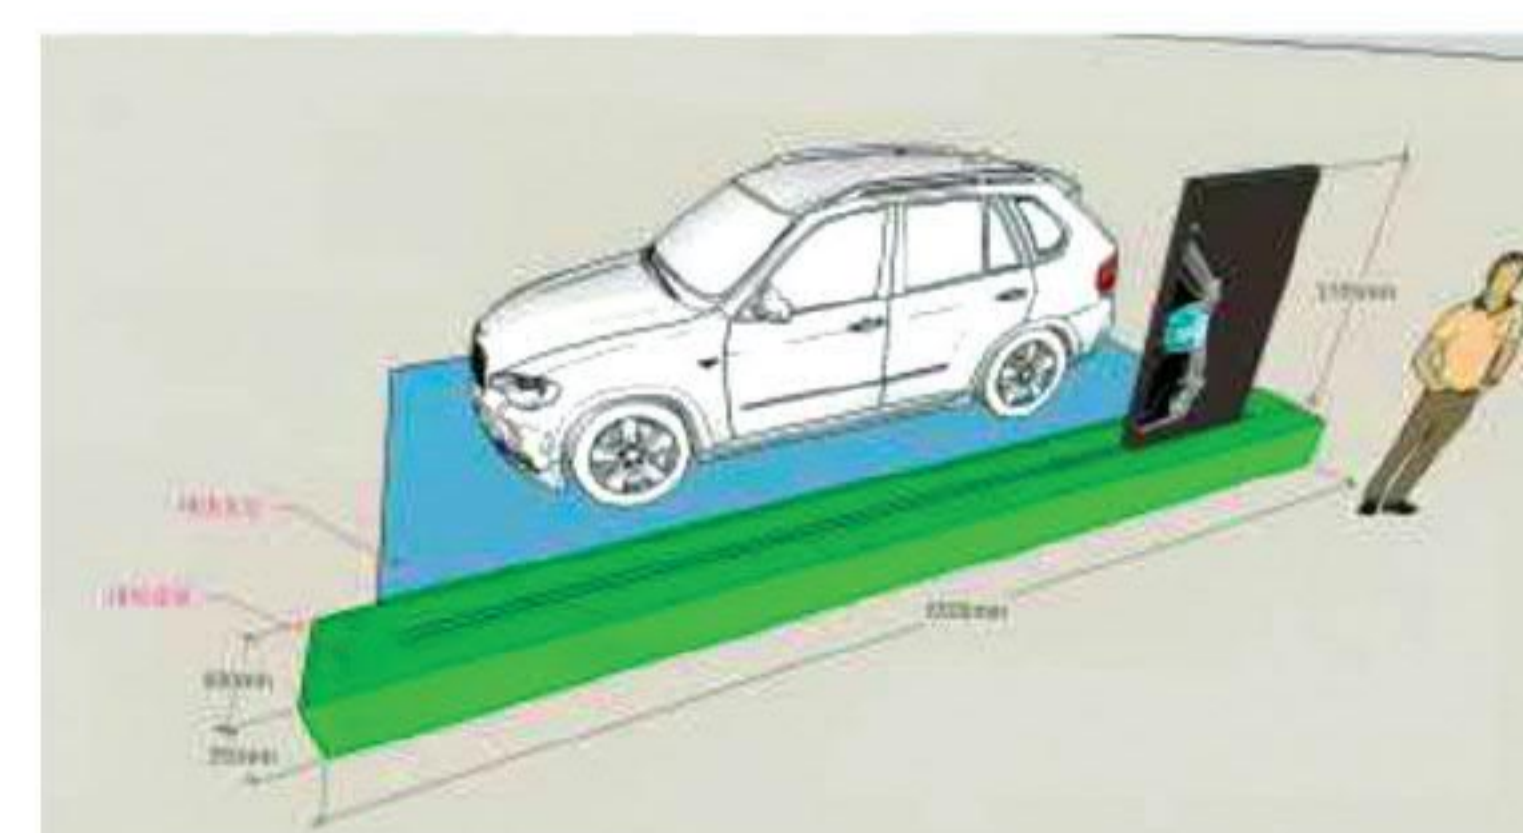

Termékjellemzők

SBR55LT-OLED átlátszó képernyő

Az SBR55LT LG OLED képernyőből készült, támogatja a HD 1080 x 1920 kimenetet, nagy felbontású, éles képet biztosít, támogatja a videólejátszást és beépített audio-videó feldolgozási funkciója van, így ez az eszköz kiváló minőségű kép- és hangminőséget biztosít

A kijelző fényereje 400 cd/m^2 , a fényáteresztése 40%, a színskálája pedig elképesztően széles. Ipari minőségű kialakítással rendelkeznek, az egyik legfejlettebb technológia a piacon, ahol az energia-takarékosság és környezetvédelem is fontos szempont volt a tervezésnél.