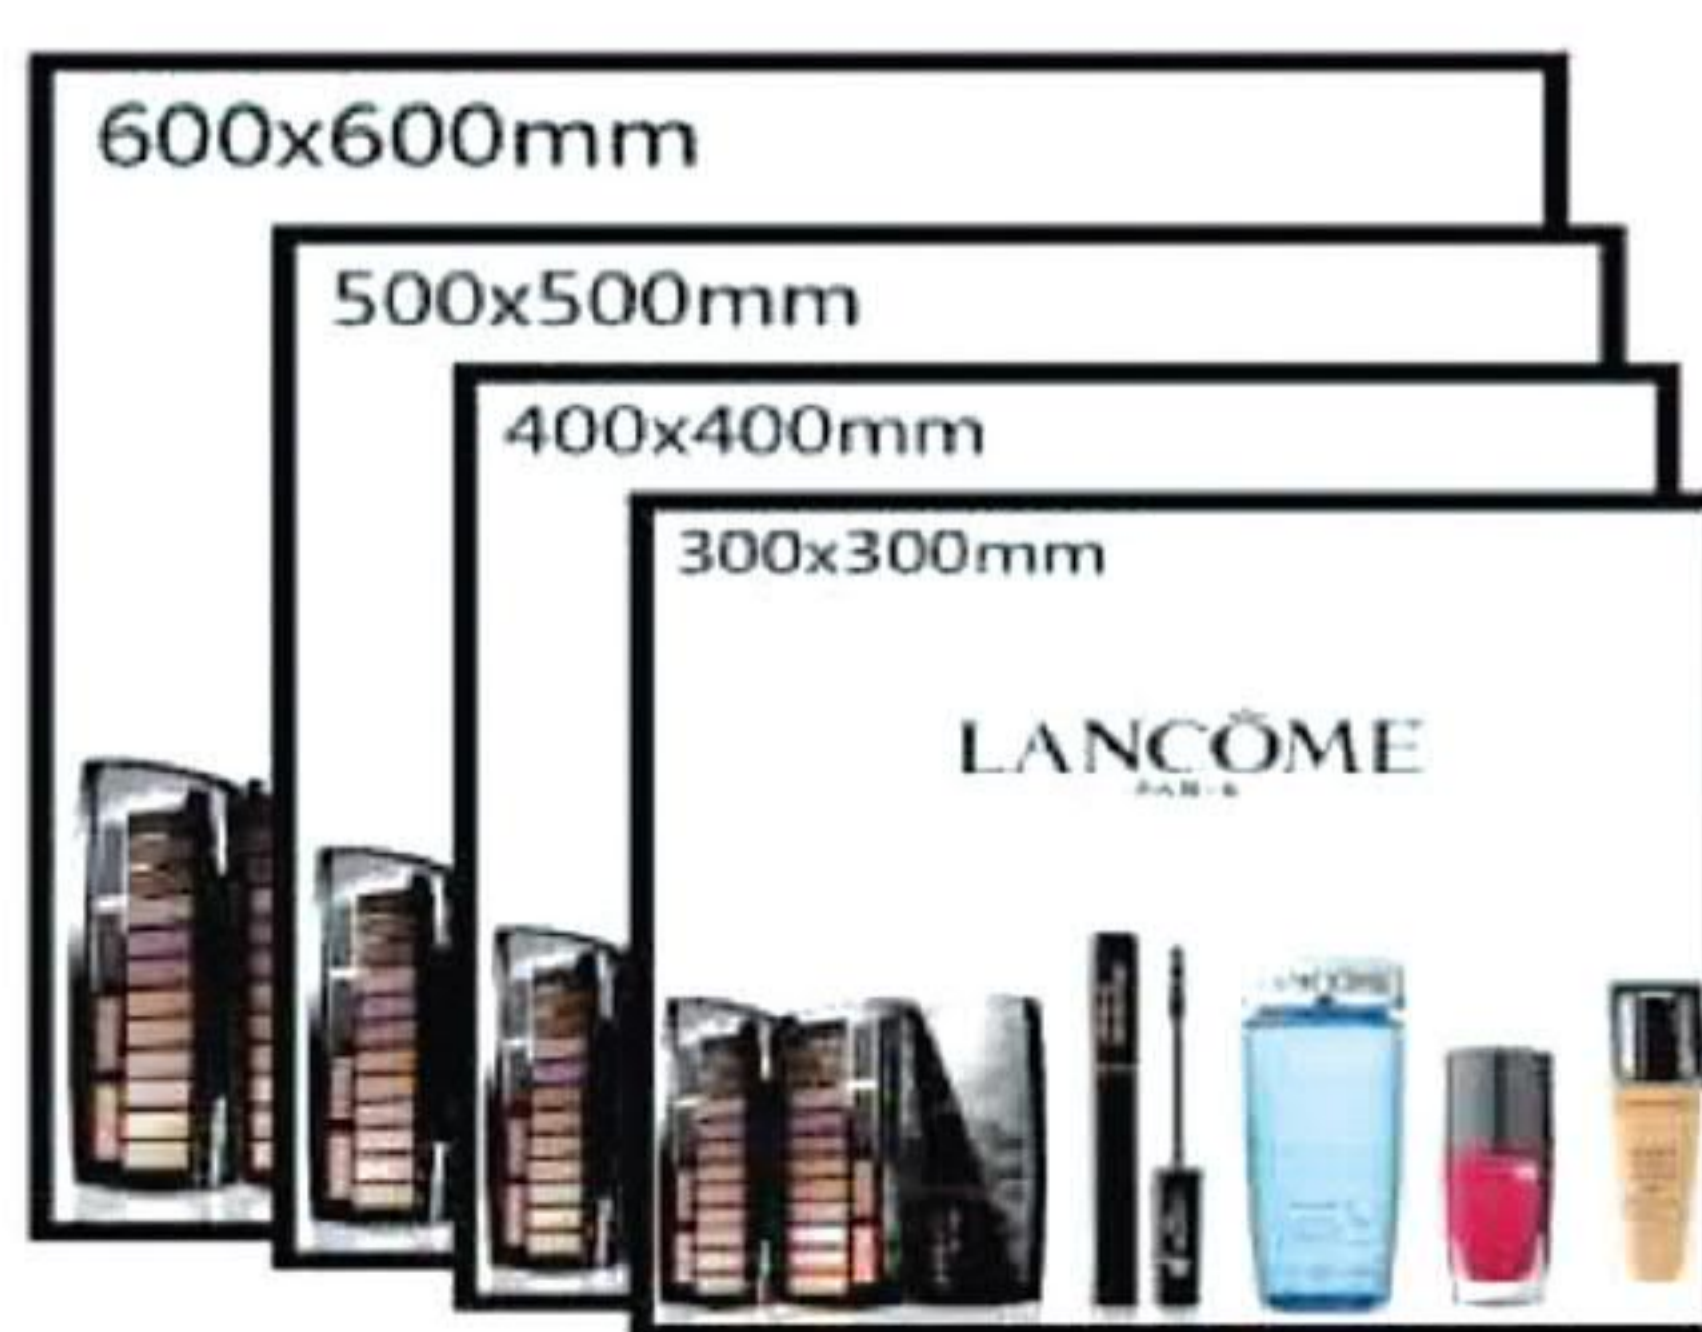

A múltban a hagyományos médiahordozók, akár az esztétika, akár az információ hordozása szempontjából viszonylag egyetlen lapos, nem kielégítő teljesítményt nyújtottak, míg az új multimédiás LCD képernyők, mind az információtartalom gazdagsága, mind a teljesítmény formája tekintetében a hagyományos médiahordozókhöz képest minőségi javulással rendelkeznek. Ezek az eszközök manapság már maximálisan kihasználják a figyelemfelkeltő média-tartalom dinamikus megjelenítését, és növelik magának a terméknek a művészi értékét is. Például repülőtereken, aluljárókban, művészeti galériákban vagy kiskereskedelmi üzletekben a termék maga is szerkezeti műalkotás, és digitális modern dekorációnak tekinthető. Egyedi intelligens kijelző terminálok a nagy dinamikai és kontrasztarányú Ultra HD felbontással gazdag és részletes megjelenítést biztosítanak, így a tartalmak kellemesebben és tisztábban jeleníthetők meg.

**FULL HD
4K UHD**