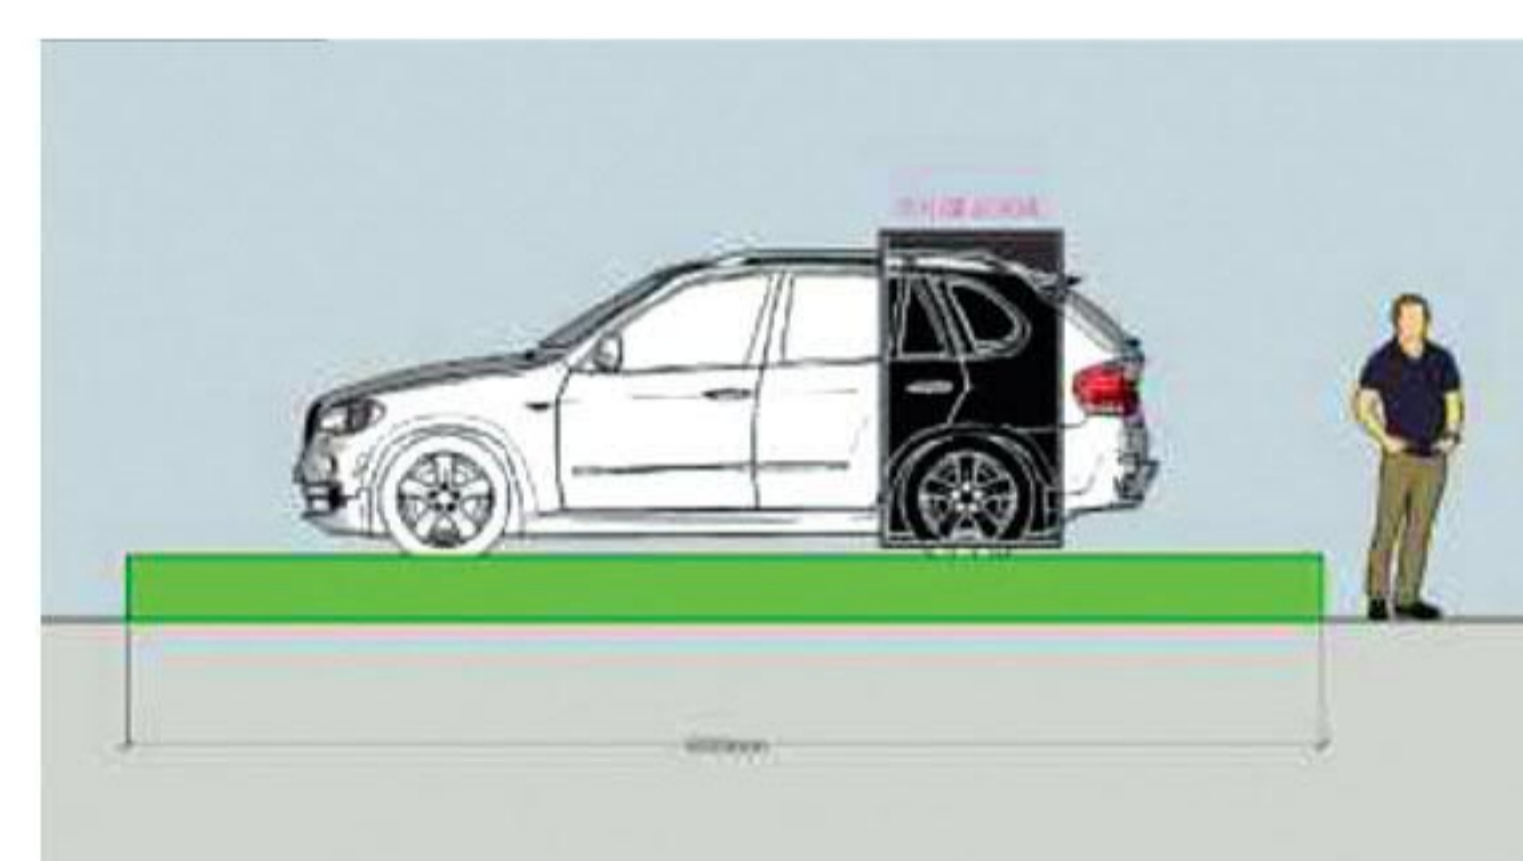

Termékjellemzők

SBR55LT-OLED átlátszó képernyő

Az SBR55LT LG OLED képernyőből készült, támogatja a HD 1080 x 1920 kimenetet, nagy felbontású, éles képet biztosít, támogatja a videólejátszást és beépített audio-videó feldolgozási funkciója van, így ez az eszköz kiváló minőségű kép- és hangminőséget biztosít

A kijelző fényereje 400 cd/m^2 , a fényáteresztése 40%, a színskálája pedig elképesztően széles. Ipari minőségű kialakítással rendelkeznek, az egyik legfejlettebb technológia a piacon, ahol az energia-takarékosság és környezetvédelem is fontos szempont volt a tervezésnél.